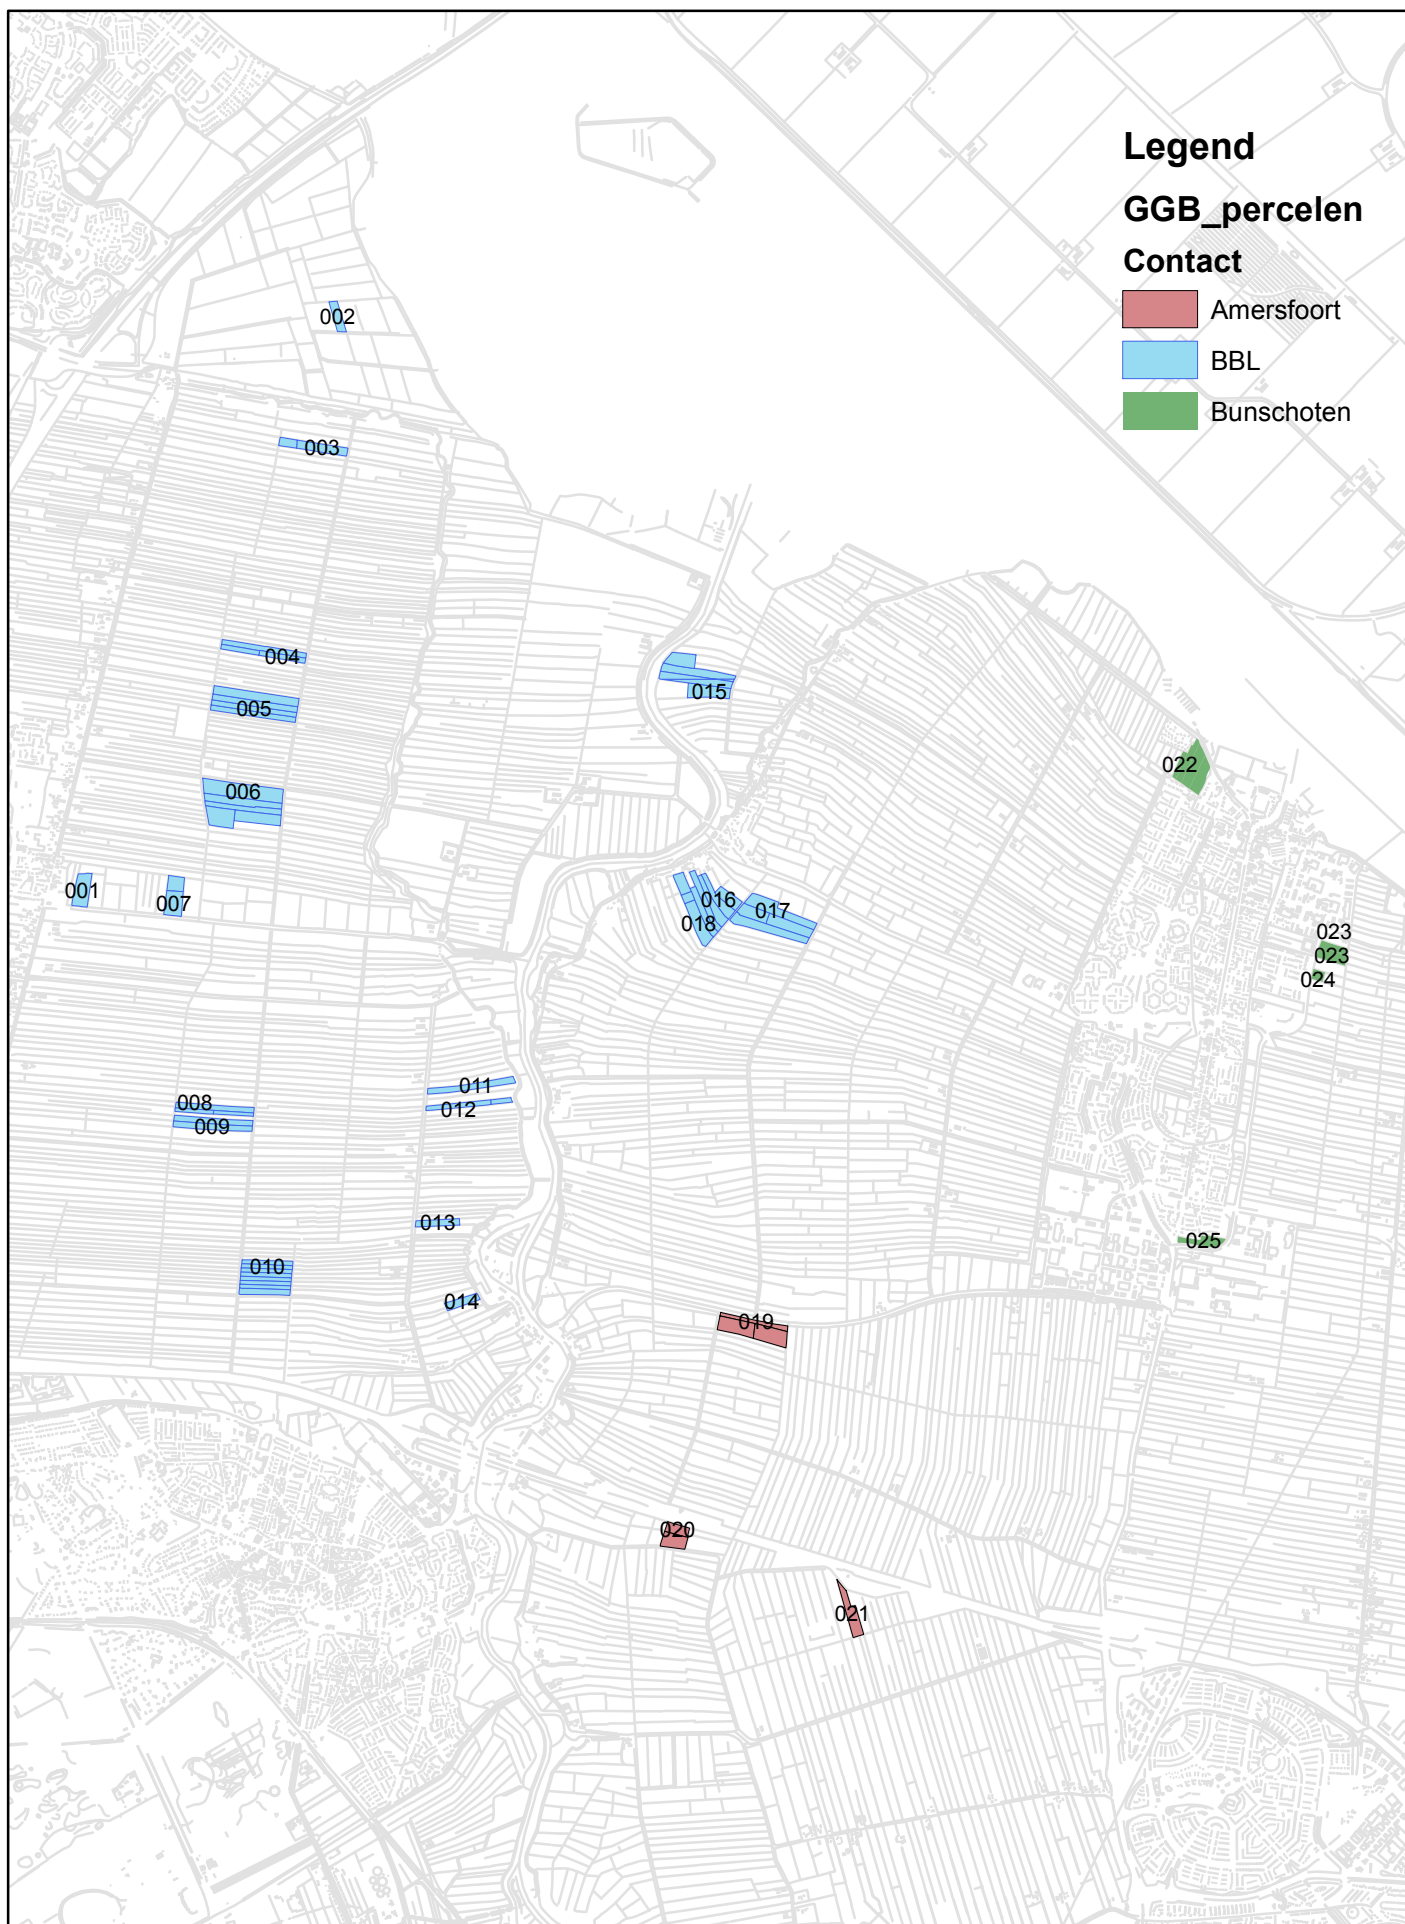

Grondgebruiksbank Percelen 2012

Legend

GGB_percelen

Contact

- Amersfoort
- BBL
- Bunschoten